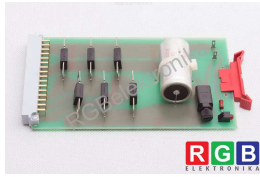

Reparatur von 1P1 111.5.1171.0 ALBE SA

Wir reparieren jedes SIEMENS Gerät. Wenn Sie das Gerät, an dem Sie interessiert sind, nicht finden, kontaktieren Sie uns. Wir holen die Geräte **kostenlos** per Kurier oder persönlich ab, so dass wir die Reparatur auch in wenigen Stunden durchführen können. Wir diagnostizieren Ihr Gerät **kostenlos**, und wenn Sie sich entscheiden, auf die Reparatur bei uns zu verzichten, dann müssen Sie keine Kosten tragen. Wir bieten eine **24-monatige Garantie** auf die gesamte Reparaturleistung an. Wir sind 24 Stunden am Tag erreichbar, auch an Wochenenden und Feiertagen. Rufen Sie uns **unter der 24/7-Nummer [+48 71 750 09 77](tel:+48717500977)** an und lassen sich sofort helfen.

TECHNISCHE ANGABEN

HERSTELLER	ALBE SA
MODELL	1P1 111.5.1171.0
KATEGORIE	PLC-Systeme
ABMESSUNGEN	10.0 cm x 10.0 cm x 18.0 cm
GEWICHT	0.1 kg

SCHREIBEN SIE UNS
info24@rgbrepairs.de

SUPPORT RUND UM DIE UHR VERFÜGBAR
[+48 717 500 977](tel:+48717500977)